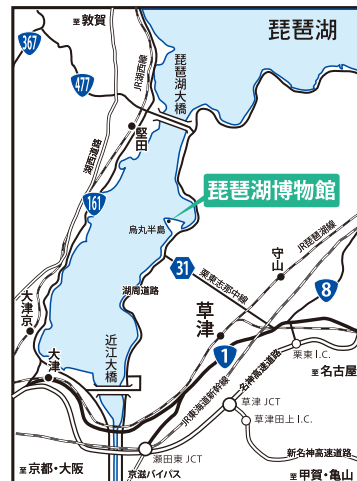

参加費
無料

びわ博フェス2022

一緒に楽しく発見

日時

2022年 「地域・びわ博」シンポジウム
10月22日(土) 13:00~17:00

2022年 ポスター展示・発表、ワークショップ
10月23日(日) 10:00~17:00
(詳細は裏面をご覧ください)

会場

滋賀県立琵琶湖博物館

琵琶湖博物館は「みんなで学びあう博物館へ」の実現をめざしています。

地域で活動するさまざまな人びとが集まって、みんなが学びあえる場と機会を共に作り上げていきます。

情報交換・相互交流ができる「びわ博フェス」を開催します。

シンポジウム 日程:2022年10月22日(土) 13:00~17:00 会場:琵琶湖博物館・ホール

「地域・びわ博」シンポジウム「一緒に楽しく発見したのは？」

- 13:00~13:10 開会挨拶
- 13:10~13:30 福野 憲二 (はしかけ「近江 巡礼の歴史勉強会」)
  近江の祈り~甲賀准四国八十八カ所~
- 13:30~13:50 百木 義忠 (はしかけ「海浜植物守りたい」)
  新海浜におけるハマエンドウの保全保護活動
- 13:50~14:10 前田 雅子 (フィールドレポーター)
- 14:10~14:20 休憩
- 14:20~14:40 立命館守山高校
  ストローで自然を守る
- 14:40~15:00 堀 彰男 (せせらぎの郷)
  生きものと人が共存できる農業を目指して
- 15:00~15:20 田中 邦彦 (湖南 企業いきもの応援団・ニプロびわこ工場)
  湖南企業いきもの応援団の活動紹介
- 15:20~15:30 総合討論・意見交換
- 15:30~15:40 休憩
- 15:40~17:00 交流会 (会場:琵琶湖博物館・セミナー室)

※ポスターセッションの時間、ワークショップの会場、時間、定員などは急遽変更になる場合もございます。
琵琶湖博物館ホームページで最新の情報を確認のうえ、ご来館ください。