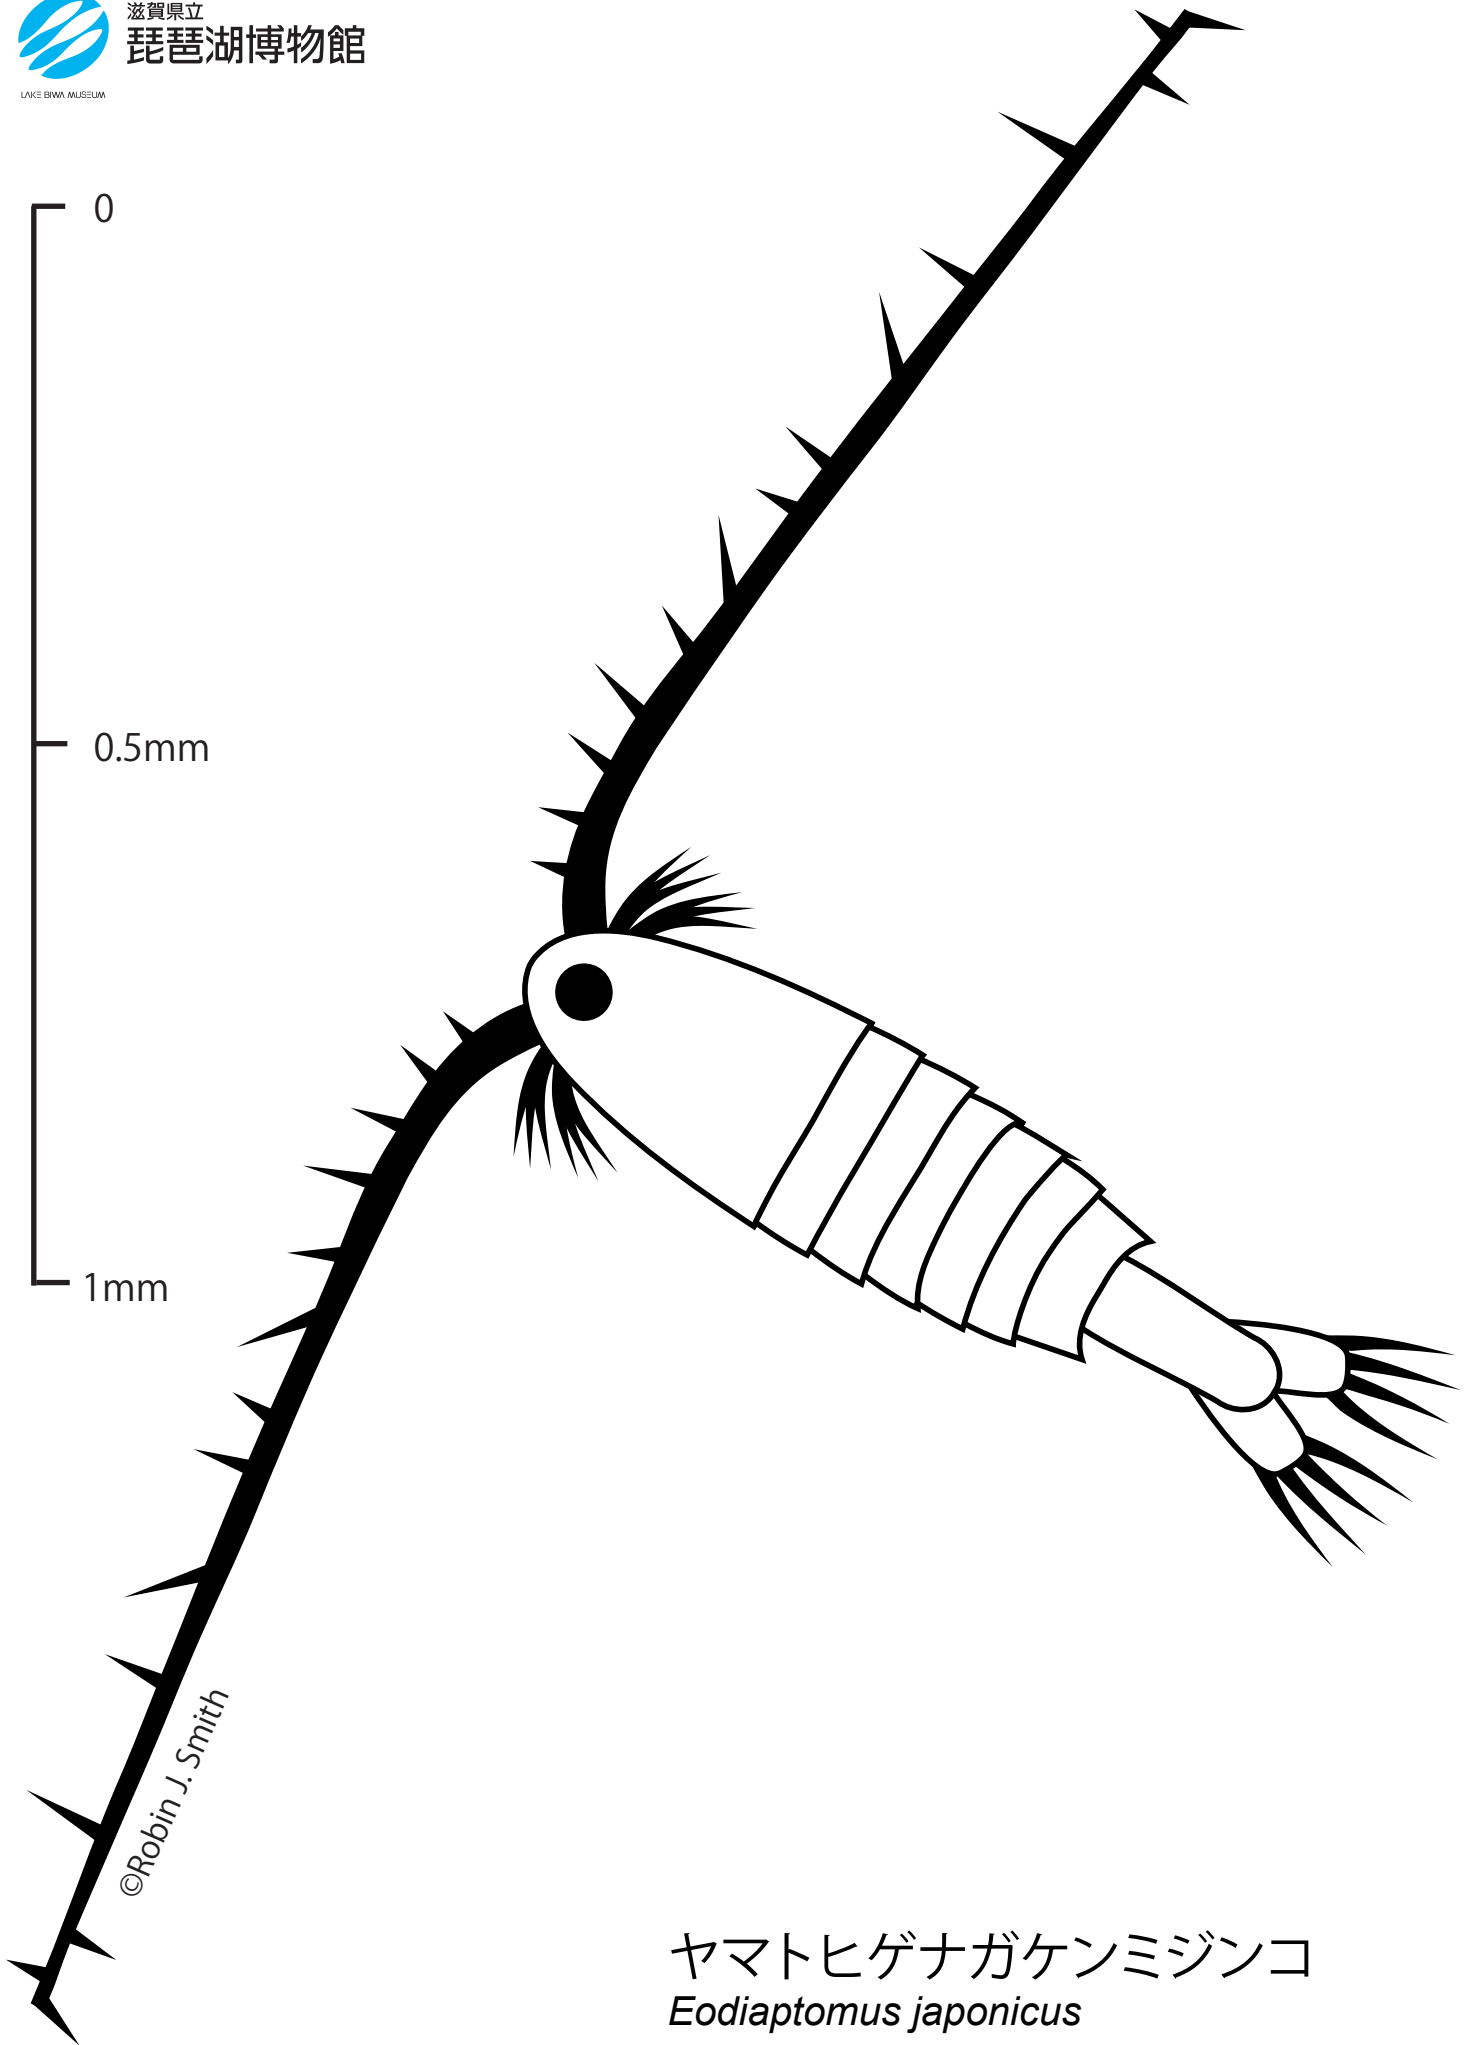

滋賀県立
琵琶湖博物館

LAKE BIWA MUSEUM

ヤマトヒゲナガケンミジンコ
Eodiaptomus japonicus