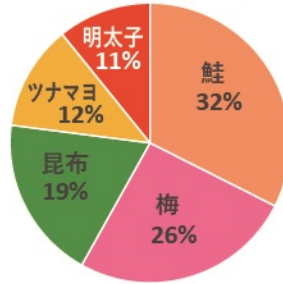

第31回企画展示「おこめ展 —おこめがつなぐ私たちの暮らしと自然—」
 もっとも人気のあるおにぎりの具は何だろう？
 アンケート結果発表（滋賀県市町別ランキング5位まで）

大津市：449票

草津市：284票

栗東市：104票

守山市：130票

甲賀市：136票

野洲市：62票

湖南市：52票

東近江市：201票

近江八幡市：84票

日野町：6票

竜王町：32票

彦根市：98票

愛荘町：17票

豊郷町：13票

甲良市：3票