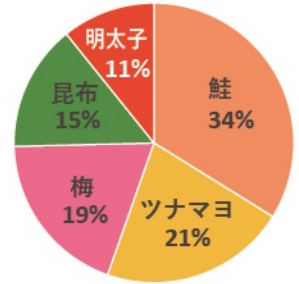

第31回企画展示「おこめ展 —おこめがつなぐ私たちの暮らしと自然—」
 もっとも人気のあるおにぎりの具は何だろう？
 アンケート結果発表（滋賀県市町別ランキング5位まで）

大津市：449票

草津市：284票

栗東市：104票

守山市：130票

甲賀市：136票

野洲市：62票

湖南市：52票

東近江市：201票

近江八幡市：84票

日野町：6票

竜王町：32票

彦根市：98票

愛荘町：17票

豊郷町：13票

甲良市：3票