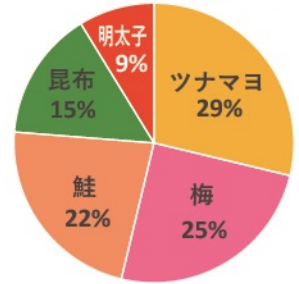

第31回企画展示「おこめ展 —おこめがつなぐ私たちの暮らしと自然—」
 もっとも人気のあるおにぎりの具は何だろう？
 アンケート結果発表（滋賀県市町別ランキング5位まで）

大津市：449票

草津市：284票

栗東市：104票

守山市：130票

甲賀市：136票

野洲市：62票

湖南市：52票

東近江市：201票

近江八幡市：84票

日野町：6票

竜王町：32票

彦根市：98票

愛荘町：17票

豊郷町：13票

甲良市：3票