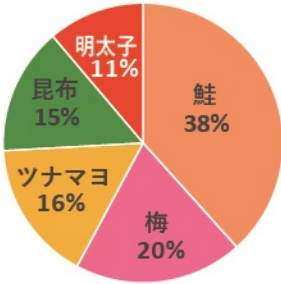

第31回企画展示「おこめ展 —おこめがつなぐ私たちの暮らしと自然—」
 もっとも人気のあるおにぎりの具は何だろう？
 アンケート結果発表（滋賀県市町別ランキング5位まで）

大津市：449票

草津市：284票

栗東市：104票

守山市：130票

甲賀市：136票

野洲市：62票

湖南市：52票

東近江市：201票

近江八幡市：84票

日野町：6票

竜王町：32票

彦根市：98票

愛荘町：17票

豊郷町：13票

甲良市：3票