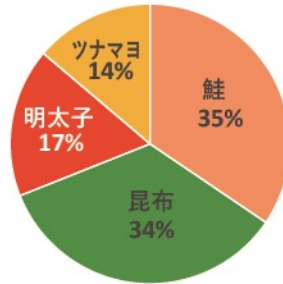

第31回企画展示「おこめ展 —おこめがつなぐ私たちの暮らしと自然—」
 もっとも人気のあるおにぎりの具は何だろう？
 アンケート結果発表（滋賀県市町別ランキング5位まで）

大津市：449票

草津市：284票

栗東市：104票

守山市：130票

甲賀市：136票

野洲市：62票

湖南市：52票

東近江市：201票

近江八幡市：84票

日野町：6票

竜王町：32票

彦根市：98票

愛荘町：17票

豊郷町：13票

甲良市：3票

多賀町：3票

米原市：11票

長浜市：92票

高島市：34票