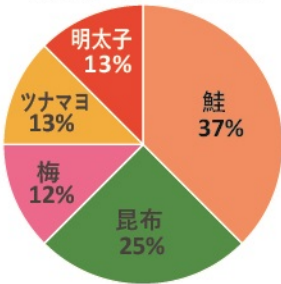

第31回企画展示「おこめ展 —おこめがつなぐ私たちの暮らしと自然—」
 もっとも人気のあるおにぎりの具は何だろう？
 アンケート結果発表（滋賀県市町別ランキング5位まで）

大津市：449票

草津市：284票

栗東市：104票

守山市：130票

甲賀市：136票

野洲市：62票

湖南市：52票

東近江市：201票

近江八幡市：84票

日野町：6票

竜王町：32票

彦根市：98票

愛荘町：17票

豊郷町：13票

甲良市：3票

多賀町：3票

米原市：11票

長浜市：92票

高島市：34票