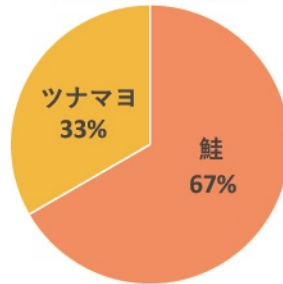

第31回企画展示「おこめ展 —おこめがつなぐ私たちの暮らしと自然—」
 もっとも人気のあるおにぎりの具は何だろう？
 アンケート結果発表（滋賀県市町別ランキング5位まで）

大津市：449票

草津市：284票

栗東市：104票

守山市：130票

甲賀市：136票

野洲市：62票

湖南市：52票

東近江市：201票

近江八幡市：84票

日野町：6票

竜王町：32票

彦根市：98票

愛荘町：17票

豊郷町：13票

甲良市：3票