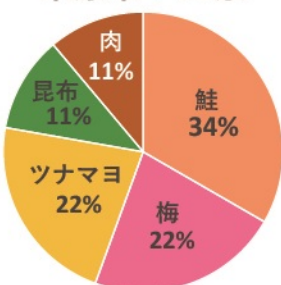

第31回企画展示「おこめ展 —おこめがつなぐ私たちの暮らしと自然—」
 もっとも人気のあるおにぎりの具は何だろう？
 アンケート結果発表（滋賀県市町別ランキング5位まで）

大津市：449票

草津市：284票

栗東市：104票

守山市：130票

甲賀市：136票

野洲市：62票

湖南市：52票

東近江市：201票

近江八幡市：84票

日野町：6票

竜王町：32票

彦根市：98票

愛荘町：17票

豊郷町：13票

甲良市：3票

多賀町：3票

米原市：11票

長浜市：92票

高島市：34票