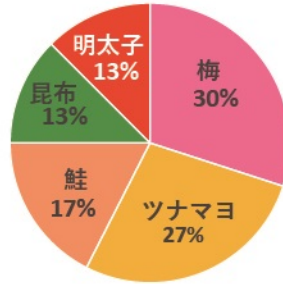

第31回企画展示「おこめ展 —おこめがつなぐ私たちの暮らしと自然—」
 もっとも人気のあるおにぎりの具は何だろう？
 アンケート結果発表（滋賀県市町別ランキング5位まで）

大津市：449票

草津市：284票

栗東市：104票

守山市：130票

甲賀市：136票

野洲市：62票

湖南市：52票

東近江市：201票

近江八幡市：84票

日野町：6票

竜王町：32票

彦根市：98票

愛荘町：17票

豊郷町：13票

甲良市：3票