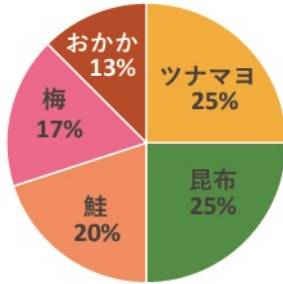

第31回企画展示「おこめ展 —おこめがつなぐ私たちの暮らしと自然—」
 もっとも人気のあるおにぎりの具は何だろう？
 アンケート結果発表（滋賀県市町別ランキング5位まで）

大津市：449票

草津市：284票

栗東市：104票

守山市：130票

甲賀市：136票

野洲市：62票

湖南市：52票

東近江市：201票

近江八幡市：84票

日野町：6票

竜王町：32票

彦根市：98票

愛荘町：17票

豊郷町：13票

甲良市：3票