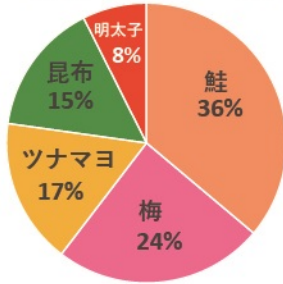

第31回企画展示「おこめ展 —おこめがつなぐ私たちの暮らしと自然—」
 もっとも人気のあるおにぎりの具は何だろう？
 アンケート結果発表（滋賀県市町別ランキング5位まで）

大津市：449票

草津市：284票

栗東市：104票

守山市：130票

甲賀市：136票

野洲市：62票

湖南市：52票

東近江市：201票

近江八幡市：84票

日野町：6票

竜王町：32票

彦根市：98票

愛荘町：17票

豊郷町：13票

甲良市：3票