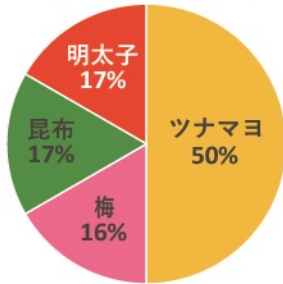

第31回企画展示「おこめ展 —おこめがつなぐ私たちの暮らしと自然—」
 もっとも人気のあるおにぎりの具は何だろう？
 アンケート結果発表（滋賀県市町別ランキング5位まで）

大津市：449票

草津市：284票

栗東市：104票

守山市：130票

甲賀市：136票

野洲市：62票

湖南市：52票

東近江市：201票

近江八幡市：84票

日野町：6票

竜王町：32票

彦根市：98票

愛荘町：17票

豊郷町：13票

甲良市：3票