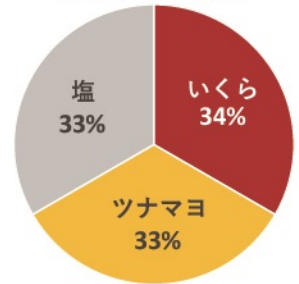

第31回企画展示「おこめ展 —おこめがつなぐ私たちの暮らしと自然—」
もっとも人気のあるおにぎりの具は何だろう？
アンケート結果発表（滋賀県市町別ランキング5位まで）

多賀町：3票