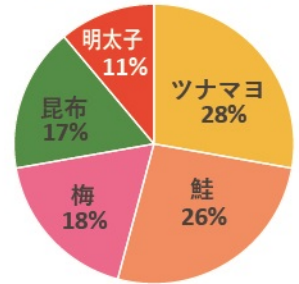

第31回企画展示「おこめ展 —おこめがつなぐ私たちの暮らしと自然—」
 もっとも人気のあるおにぎりの具は何だろう？
 アンケート結果発表（滋賀県市町別ランキング5位まで）

大津市：449票

草津市：284票

栗東市：104票

守山市：130票

甲賀市：136票

野洲市：62票

湖南市：52票

東近江市：201票

近江八幡市：84票

日野町：6票

竜王町：32票

彦根市：98票

愛荘町：17票

豊郷町：13票

甲良市：3票

多賀町：3票

米原市：11票

長浜市：92票

高島市：34票