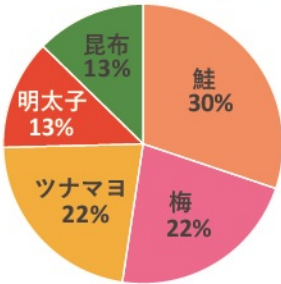

第31回企画展示「おこめ展 —おこめがつなぐ私たちの暮らしと自然—」
 もっとも人気のあるおにぎりの具は何だろう？
 アンケート結果発表（滋賀県市町別ランキング5位まで）

大津市：449票

草津市：284票

栗東市：104票

守山市：130票

甲賀市：136票

野洲市：62票

湖南市：52票

東近江市：201票

近江八幡市：84票

日野町：6票

竜王町：32票

彦根市：98票

愛荘町：17票

豊郷町：13票

甲良市：3票