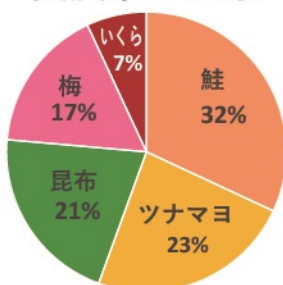

第31回企画展示「おこめ展 —おこめがつなぐ私たちの暮らしと自然—」
 もっとも人気のあるおにぎりの具は何だろう？
 アンケート結果発表（滋賀県市町別ランキング5位まで）

大津市：449票

草津市：284票

栗東市：104票

守山市：130票

甲賀市：136票

野洲市：62票

湖南市：52票

東近江市：201票

近江八幡市：84票

日野町：6票

竜王町：32票

彦根市：98票

愛荘町：17票

豊郷町：13票

甲良市：3票

多賀町：3票

米原市：11票

長浜市：92票

高島市：34票