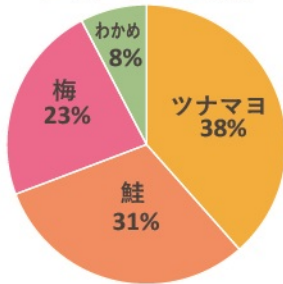

第31回企画展示「おこめ展 —おこめがつなぐ私たちの暮らしと自然—」
 もっとも人気のあるおにぎりの具は何だろう？
 アンケート結果発表（滋賀県市町別ランキング5位まで）

大津市：449票

草津市：284票

栗東市：104票

守山市：130票

甲賀市：136票

野洲市：62票

湖南市：52票

東近江市：201票

近江八幡市：84票

日野町：6票

竜王町：32票

彦根市：98票

愛荘町：17票

豊郷町：13票

甲良市：3票

多賀町：3票

米原市：11票

長浜市：92票

高島市：34票