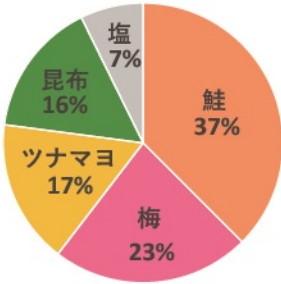

第31回企画展示「おこめ展 —おこめがつなぐ私たちの暮らしと自然—」
 もっとも人気のあるおにぎりの具は何だろう？
 アンケート結果発表（滋賀県市町別ランキング5位まで）

大津市：449票

草津市：284票

栗東市：104票

守山市：130票

甲賀市：136票

野洲市：62票

湖南市：52票

東近江市：201票

近江八幡市：84票

日野町：6票

竜王町：32票

彦根市：98票

愛荘町：17票

豊郷町：13票

甲良市：3票