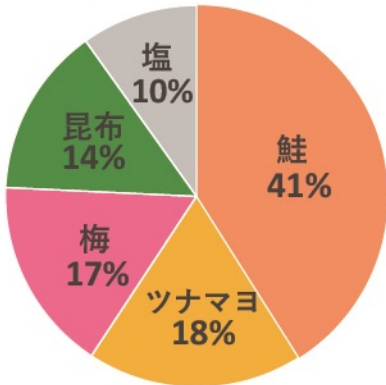

第31回企画展示「おこめ展 —おこめがつなぐ私たちの暮らしと自然—」
 もっとも人気のあるおにぎりの具は何だろう？
 アンケート結果発表（世代別ランキング5位まで）

9歳以下：1478票

10代：1119票

20代：573票

30代：434票

40代：477票

50代：263票

60代：132票

70代：61票

80代：14票

90歳以上：11票