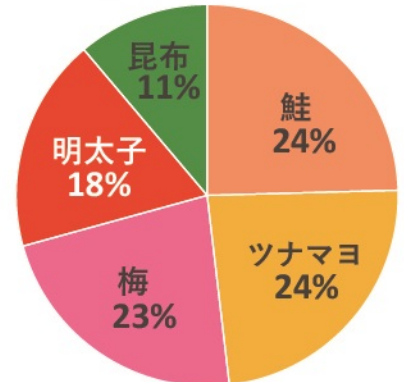

第31回企画展示「おこめ展 —おこめがつなぐ私たちの暮らしと自然—」
 もっとも人気のあるおにぎりの具は何だろう？
 アンケート結果発表（世代別ランキング5位まで）

9歳以下：1478票

10代：1119票

20代：573票

30代：434票

40代：477票

50代：263票

60代：132票

70代：61票

80代：14票

90歳以上：11票