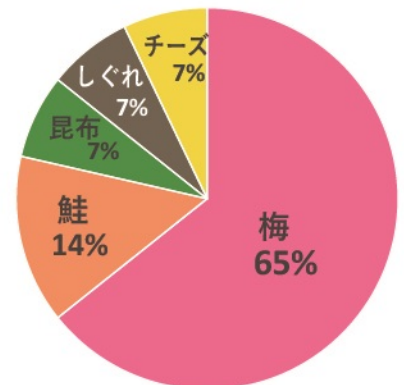

第31回企画展示「おこめ展 —おこめがつなぐ私たちの暮らしと自然—」
 もっとも人気のあるおにぎりの具は何だろう？
 アンケート結果発表（世代別ランキング5位まで）

9歳以下：1478票

10代：1119票

20代：573票

30代：434票

40代：477票

50代：263票

60代：132票

70代：61票

80代：14票

90歳以上：11票