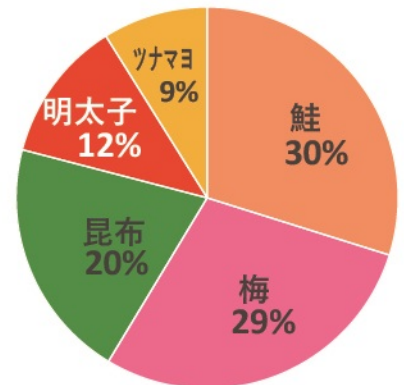

第31回企画展示「おこめ展 —おこめがつなぐ私たちの暮らしと自然—」
 もっとも人気のあるおにぎりの具は何だろう？
 アンケート結果発表（世代別ランキング5位まで）

9歳以下：1478票

10代：1119票

20代：573票

30代：434票

40代：477票

50代：263票

60代：132票

70代：61票

80代：14票

90歳以上：11票