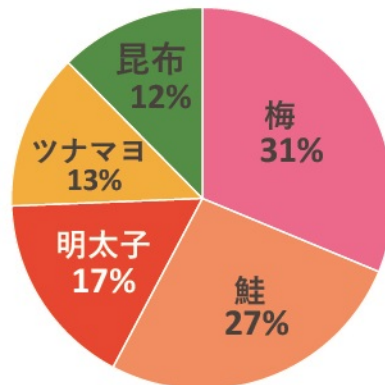

第31回企画展示「おこめ展 —おこめがつなぐ私たちの暮らしと自然—」
 もっとも人気のあるおにぎりの具は何だろう？
 アンケート結果発表（世代別ランキング5位まで）

9歳以下：1478票

10代：1119票

20代：573票

30代：434票

40代：477票

50代：263票

60代：132票

70代：61票

80代：14票

90歳以上：11票