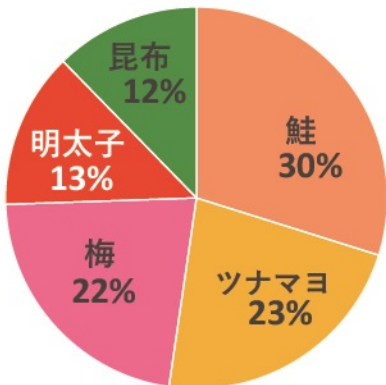

第31回企画展示「おこめ展 —おこめがつなぐ私たちの暮らしと自然—」
 もっとも人気のあるおにぎりの具は何だろう？
 アンケート結果発表（世代別ランキング5位まで）

9歳以下：1478票

10代：1119票

20代：573票

30代：434票

40代：477票

50代：263票

60代：132票

70代：61票

80代：14票

90歳以上：11票