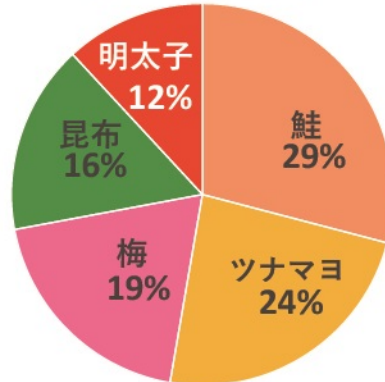

第31回企画展示「おこめ展 —おこめがつなぐ私たちの暮らしと自然—」
 もっとも人気のあるおにぎりの具は何だろう？
 アンケート結果発表（世代別ランキング5位まで）

9歳以下：1478票

10代：1119票

20代：573票

30代：434票

40代：477票

50代：263票

60代：132票

70代：61票

80代：14票

90歳以上：11票