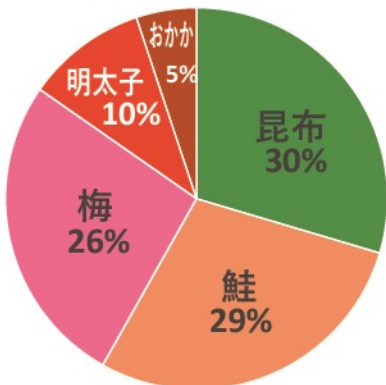

第31回企画展示「おこめ展 —おこめがつなぐ私たちの暮らしと自然—」
 もっとも人気のあるおにぎりの具は何だろう？
 アンケート結果発表（世代別ランキング5位まで）

9歳以下：1478票

10代：1119票

20代：573票

30代：434票

40代：477票

50代：263票

60代：132票

70代：61票

80代：14票

90歳以上：11票