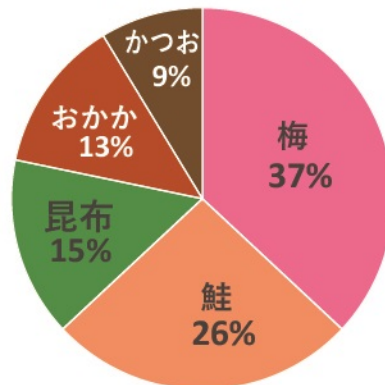

第31回企画展示「おこめ展 —おこめがつなぐ私たちの暮らしと自然—」
 もっとも人気のあるおにぎりの具は何だろう？
 アンケート結果発表（世代別ランキング5位まで）

9歳以下：1478票

10代：1119票

20代：573票

30代：434票

40代：477票

50代：263票

60代：132票

70代：61票

80代：14票

90歳以上：11票